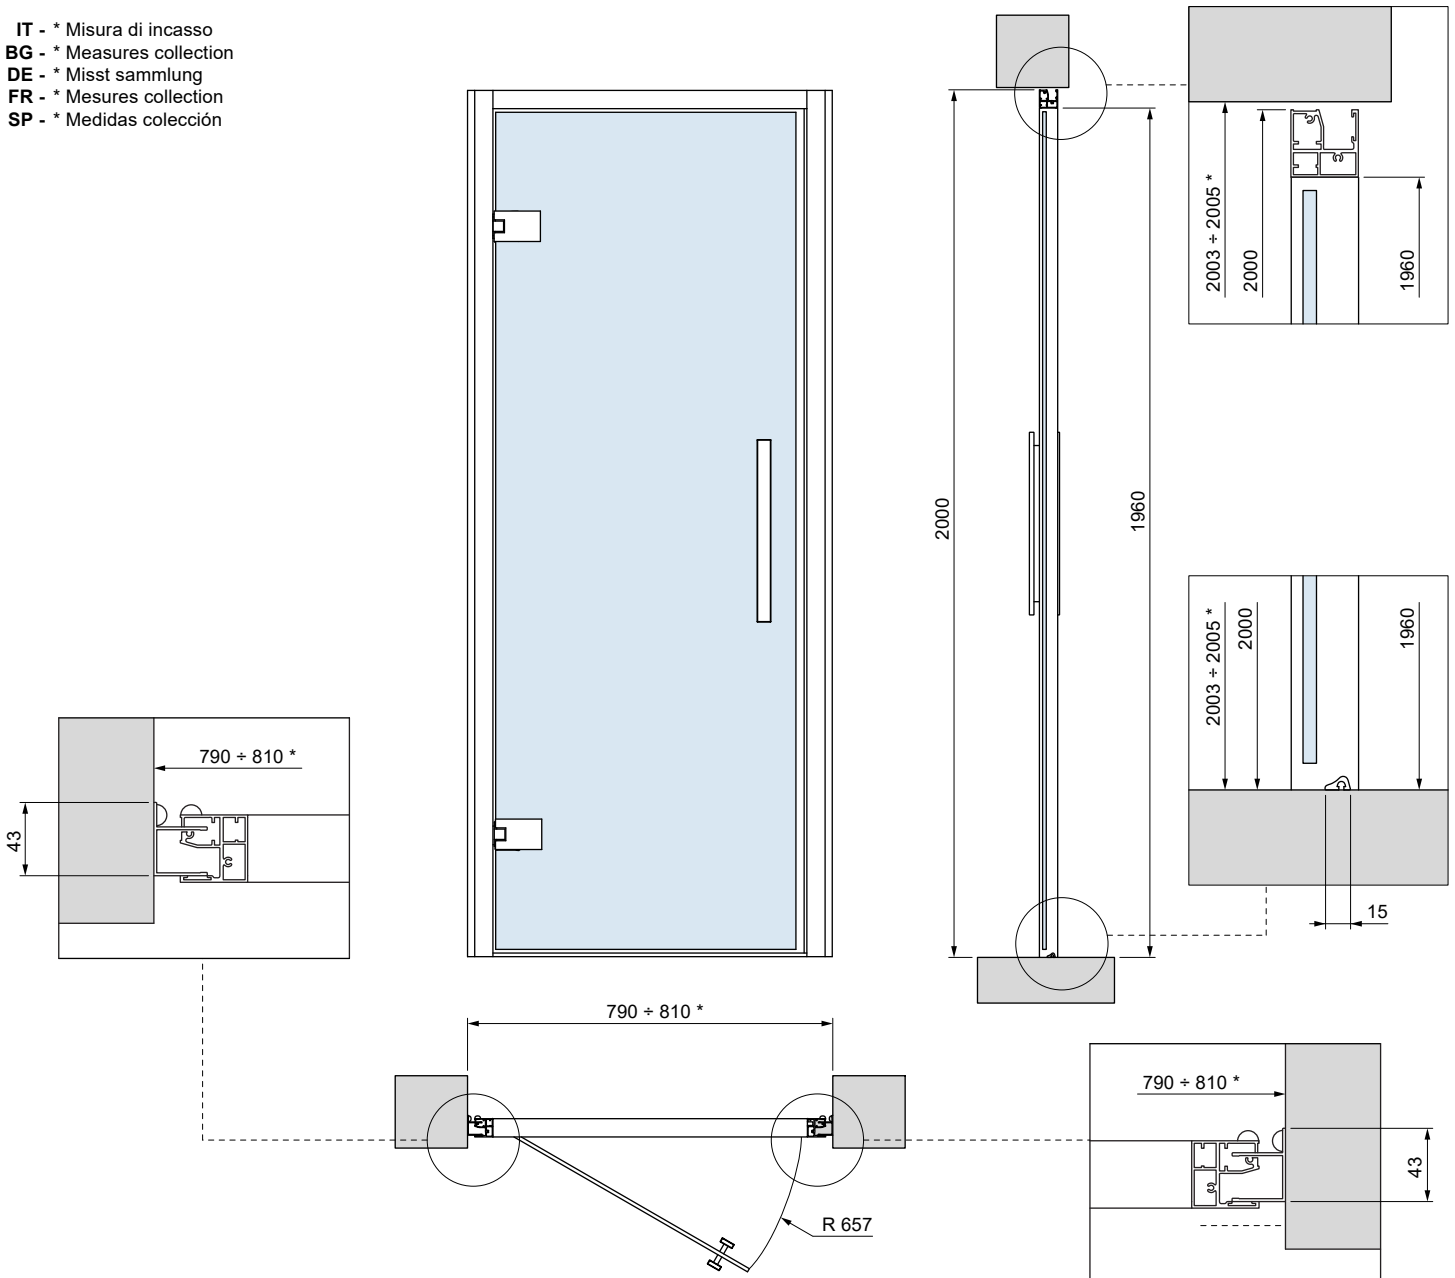

Versione SX

Scheda tecnica porta bagno turco - incasso (C) senza profilo base
Data sheet door turkish bath - recessed (C) without basic profile
Datenblatt tür dampfbad - niche (C) ohne Grundprofil
Porte feuille de données de bain turc - encastré (C) sans profil de base
Puerta de hoja de datos baño turco - empotrada (C) sin perfil básico

IT - I valori di ingombro sono espressi in mm.
Le dimensioni reali possono variare di ± 3 mm.
BG - The overall dimension values are expressed in mm.
The actual dimensions may by ± 3 mm.
DE - Die ausmaße sind in mm ausgedrückt.
Die tatsächlichen maße können um ± 3 mm abweichen.
FR - Les valeurs d'encombrement sont exprimées en mm.
Les dimensions réelles peuvent varier de ± 3 mm.
SP - Las dimensiones totales se expresan en mm.
Las verdaderas dimensiones pueden variar ± 3 mm.

IT - * Misura di incasso
BG - * Measures collection
DE - * Misst sammlung
FR - * Mesures collection
SP - * Medidas colección

IT - Prodotto da installare a pareti finite.
BG - Product to be installed in finished walls.
DE - Produkt in fertige Wände eingebaut werden.
FR - Produit à être installé dans les murs finis.
SP - Producto a ser instalado en paredes acabadas.